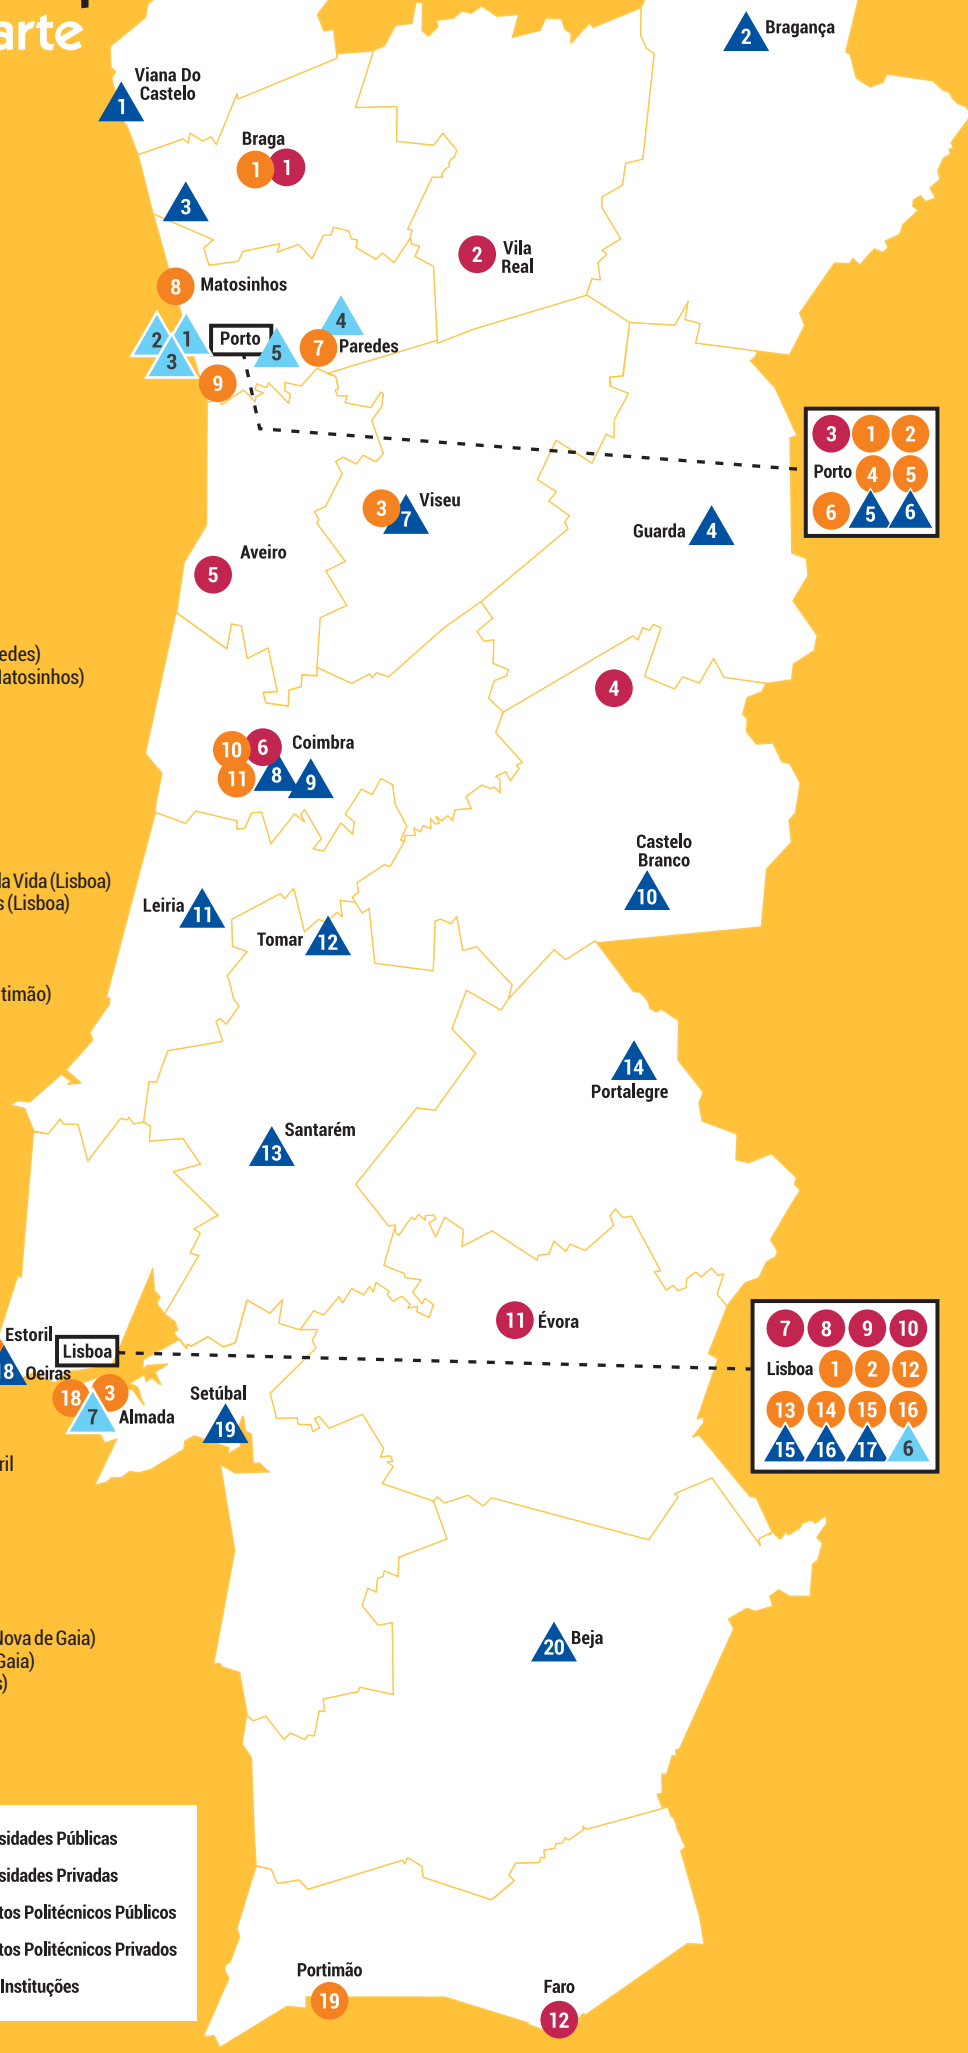

Institutos Politécnicos Públicos

1. IPVC: Instituto Politécnico de Viana do Castelo
2. IPB: Instituto Politécnico de Bragança
3. IPCA: Instituto Politécnico do Cávado e do Ave
4. IPGuarda: Instituto Politécnico da Guarda
5. IPPorto: Instituto Politécnico do Porto
6. ESEP: Escola Superior de Enfermagem do Porto
7. IP Viseu: Instituto Politécnico de Viseu
8. IPCoimbra: Instituto Politécnico de Coimbra
9. ESEnfc: Escola Superior de Enfermagem de Coimbra
10. IPCB: Instituto Politécnico de Castelo Branco
11. IPL: Instituto Politécnico de Leiria
12. IPTomar: Instituto Politécnico de Tomar
13. IPSantarém: Instituto Politécnico de Santarém
14. IPP: Instituto Politécnico de Portalegre
15. IPLisboa: Instituto Politécnico de Lisboa
16. ESEL: Escola Superior de Enfermagem de Lisboa
17. ENáutica: Escola Náutica Infante D. Henrique
18. ESHTE: Escola Superior de Hotelaria e Turismo do Estoril
19. IPS: Instituto Politécnico de Setúbal
20. IPBeja: Instituto Politécnico de Beja

Institutos Politécnicos Privados

Grande Porto

1. Instituto Superior Politécnico Gaya (Vila Nova de Gaia)
2. ISLA: Instituto Politécnico de Gestão e Tecnologia (Vila Nova de Gaia)
3. Instituto Politécnico Jean Piaget do Norte (Vila Nova de Gaia)
4. CESPU: Instituto Politécnico de Saúde do Norte (Paredes)
5. ISMAI: Instituto Politécnico da Maia (Maia)

Grande Lisboa

1. Instituto Politécnico da Lusofonia (Lisboa)
2. Instituto Politécnico Jean Piaget do Sul (Almada)

- Universidades Públicas
- Universidades Privadas
- Institutos Politécnicos Públicos
- Institutos Politécnicos Privados
- Várias Instituições